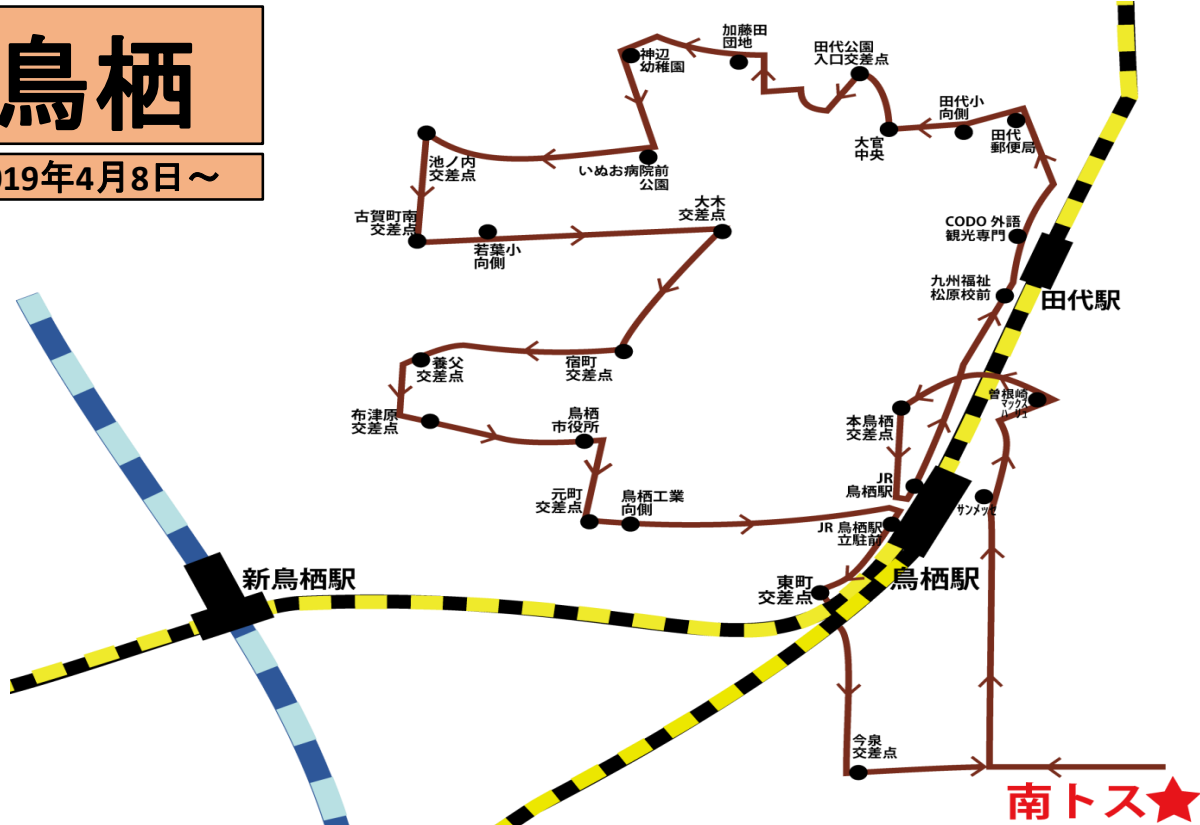

鳥 栖 バ ス JR鳥栖・田代・加藤田団地・鳥栖市役所・鳥栖工業 方面

鳥 栖

2019年4月8日～

鳥 栖 バ ス	1便	2便	3便	4便	5便	6便	7便	8便	9便	10便	11便	12便	最終
学 院 発	8:30	9:30		11:30		13:30		15:30		17:30		19:40	20:40
サ ン メ ッ セ	34	34		34		34		34		34			
曾 根 崎 西 マ ッ ク ス バ リ ュ ー	35	35		35		35		35		35			
本 鳥 栖 交 差 点 付 近	37	37		37		37		37		37			
JR 鳥 栖 駅	38	38		38		38		38		38			
九 州 福 祉 松 原 校	41	41		41		41		41		41			
C O D O 外 語 観 光 専 門 学 校	42	42		42		42		42		42			
田 代 郵 便 局 前	44	44		44		44		44		44			
田 代 小 学 校 向	45	45		45		45		45		45			
大 官 中 央 交 差 点 付 近	46	46		46		46		46		46			
田 代 公 園 入 口 交 差 点 付 近	47	47		47		47		47		47			
加 藤 田 団 地	48	48		48		48		48		48			
神 辺 幼 稚 園	49	49		49		49		49		49			
い ぬ お 病 院 前 公 園	50	50		50		50		50		50			
池 ノ 内 交 差 点 付 近	51	51		51		51		51		51			
古 賀 町 南 交 差 点 付 近	52	52		52		52		52		52			
若 葉 小 学 校 向	53	53		53		53		53		53			
大 木 交 差 点 付 近	55	55		55		55		55		55			
宿 町 交 差 点 付 近	56	56		56		56		56		56			
養 父 町 交 差 点 付 近	58	58		58		58		58		58			
布 津 原 交 差 点 付 近	59	59		59		59		59		59			
鳥 栖 市 役 所	9:00	10:00		12:00		14:00		16:00		18:00			
元 町 交 差 点 付 近	2	2		2		2		2		2			
鳥 栖 工 業 高 校 向	3	3		3		3		3		3			
鳥 栖 駅 前 立 体 駐 車 場	6	6		6		6		6		6			
東 町 交 差 点 付 近	7	7		7		7		7		7			
今 泉 交 差 点 付 近	10	10		10		10		10		10			
学 院 着	9:20	10:20		12:20		14:20		16:20		18:20			