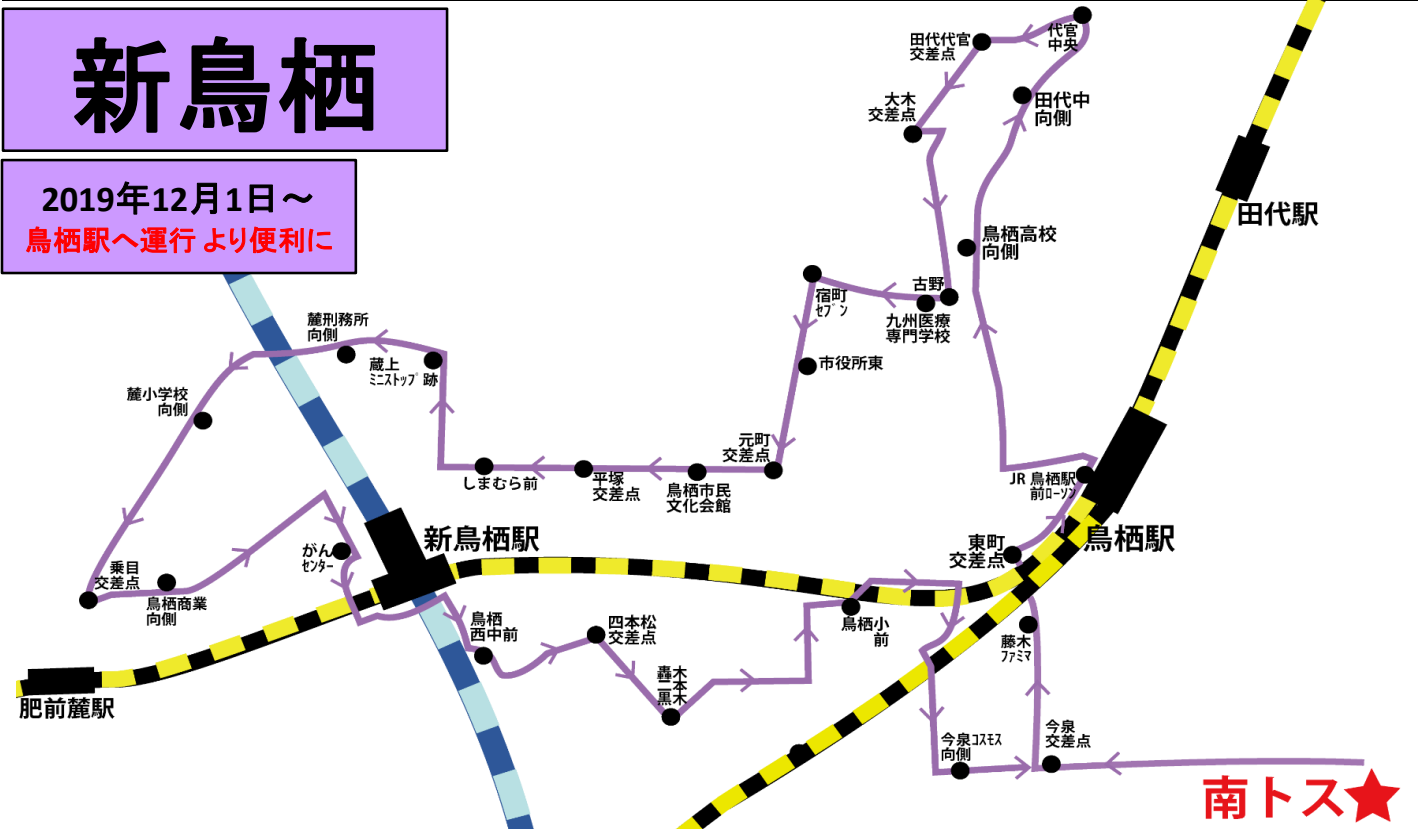

新鳥栖

2019年12月1日～
鳥栖駅へ運行より便利に

新鳥栖バス	1便	2便	3便	4便	5便	6便	7便	8便	9便	10便	11便	12便	最終
学院発	8:30		10:30		12:30		14:30		16:30		18:40	19:40	20:40
今泉交差点付近	32		32		32		32		32		42		
藤木町ファミマ	33		33		33		33		33		43		
東町交差点付近	34		34		34		34		34		44		
JR鳥栖駅前ローソン	35		35		35		35		35		45		
鳥栖高校向側	37		37		37		37		37		47		
田代中学校向側	38		38		38		38		38		49		
大官中央交差点付近	39		39		39		39		39		50		
田代大官町交差点付近	41		41		41		41		41		51		
大木交差点付近	43		43		43		43		43		53		
九州医療専門学校	44		44		44		44		44		54		
宿町セブンイレブン	45		45		45		45		45		55		
鳥栖市役所東	48		48		48		48		48		58		
元町交差点付近	50		50		50		50		50		19:00	送り専用	送り専用
鳥栖市民文化会館	51		51		51		51		51		1		
平塚交差点付近	52		52		52		52		52		2		
蔵上南しまむら前	54		54		54		54		54		4		
蔵上ミニストップ跡	55		55		55		55		55		5		
麓刑務所向側	56		56		56		56		56		6		
麓小学校	57		57		57		57		57		7		
乗目交差点付近	58		58		58		58		58		8		
鳥栖商業高校向側	59		59		59		59		59		9		
新鳥栖駅前がんセンター	9:01		11:01		13:01		15:01		17:01		11		
鳥栖西中学校前	4		4		4		4		4		14		
四本松交差点付近	6		6		6		6		6		16		
轟木二本黒木交差点付近	8		8		8		8		8		18		
鳥栖小学校	11		11		11		11		11		21		
今泉コスモス	14		14		14		14		14		24		
学院着	9:20		11:20		13:20		15:20		17:20		19:30		

送迎バスご利用についてのご案内

- ・ご利用の際は、交差点・横断歩道などを避け見通しの良い場所で、大きく手を挙げて運転手にお知らせください。
- ・時刻は予定であり、交通状況により多少前後する場合がございますので、5分前には乗車予定場所でお待ちください。
- ・通過予定時刻を過ぎましてもバスが来ない場合はお手数ですが学院までお電話ください。
- ・交通状況その他事情によりやむを得ず経路を変更する場合がございますのでご了承ください。
- ・夕方の時間など交通渋滞が予想される時間帯は、一便早いバスのご利用をおすすめ致します。
- ・交通渋滞などにより教習時間に遅れた場合は教習を受講できない場合もございますのでご了承ください。
- ・お帰りの際は、降車希望場所を運転手にお知らせください。
- ・ご不明な点は職員までご確認ください。
- ・時期により1便は運行致しません。土・日曜日の11便は運行しませんが、教習終了後お送りします(2.3月は時刻表通りの運行となります)